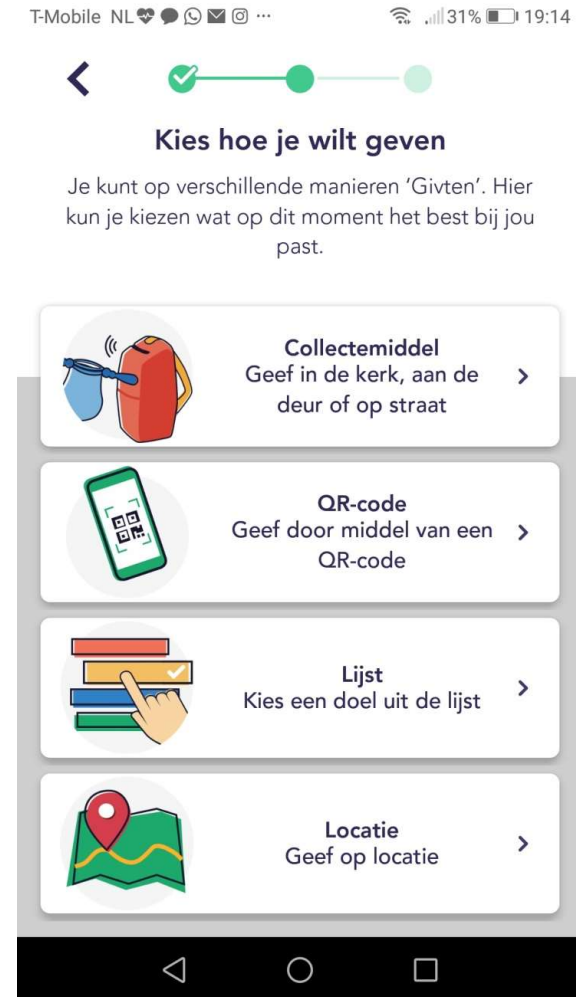

Ga naar 3e vakje: Lijst